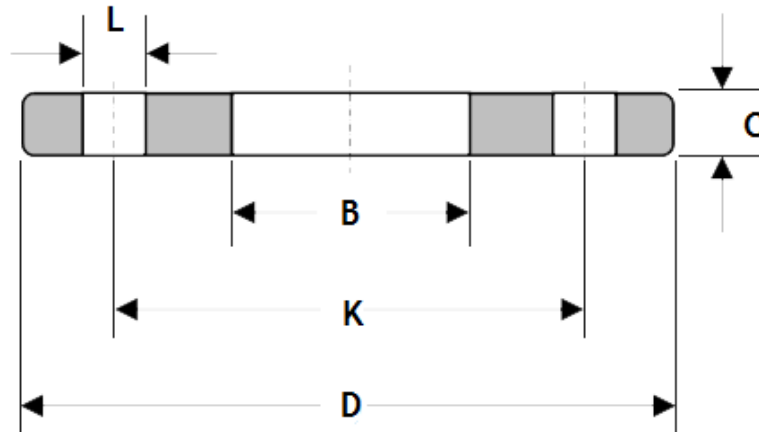

## PN16 F/F FLANGE E THICK - BORED FOR OD TUBE

• **PN16 F/F FLANGE TABLE E THICK - BORED FOR OD TUBE**

SIZE	1"	1.5"	2"	2.5"	3"	4"	5"	6"	8"	10"
<b>B</b>	26.20	39.00	51.70	64.30	77.00	102.40	130.50	156.00	206.00	256.00
<b>K</b>	85.00	110.00	125.00	145.00	160.00	180.00	210.00	240.00	295.00	255.00
<b>D</b>	115.00	150.00	165.00	185.00	200.00	220.00	250.00	285.00	340.00	405.00
<b>L</b>	14.00	18.00	18.00	18.00	18.00	18.00	18.00	22.00	22.00	26.00
<b>C</b>	7.14	8.73	9.52	10.31	11.11	12.70	14.28	17.46	19.05	22.22
<b>HOLES</b>	4	4	4	8	8	8	8	8	12	12