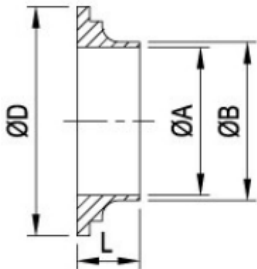

BDE (NORTHAMPTON) LTD

SMS UNION

- SMS ROUND SLOTTED NUT 304**

SIZE	1"	1.5"	2"	2.5"	3"	4"
A	32.00	48.00	60.50	74.00	87.00	113.00
B	RD40*1/6	RD60*1/6	RD70*1/6	RD85*1/6	RD98*1/4	RD125*1/4
D	51.00	74.00	84.00	100.00	114.00	138.00
L	20.00	25.00	26.00	30.00	32.00	31.00
SLOTS	6	6	6	6	6	6

- SMS WELD MALE 316**

SIZE	1"	1.5"	2"	2.5"	3"	4"
A	22.50	25.50	48.50	60.50	72.90	97.60
B	25.00	38.00	51.00	63.50	76.10	101.60
D	RD40*1/6	RD60*1/6	RD70*1/6	RD85*1/6	RD98*1/6	RD125*1/4
L	19.00	23.00	23.00	27.00	27.00	30.00

- SMS WELD LINER 316**

SIZE	1"	1.5"	2"	2.5"	3"	4"
A	22.50	25.50	48.50	60.50	72.90	97.60
B	25.00	38.00	51.00	63.50	76.10	101.60
D	35.50	55.00	65.00	80.00	93.00	118.00
L	15.00	20.00	20.00	24.00	24.00	30.00

- SMS JOINT RING - EPDM**

SIZE	1"	1.5"	2"	2.5"	3"	4"
A	22.80	25.80	48.80	61.00	73.40	100.50
B	25.10	38.10	51.10	63.60	76.10	104.00
C	38.10	47.80	60.80	73.30	85.80	115.70

- SMS BLANK LINER 316**

SIZE	1"	1.5"	2"	2.5"	3"	4"
A	32.00	48.00	60.00	73.50	86.00	116.00
B	35.50	55.00	65.00	80.00	93.00	128.00
C	3.50	5.00	5.00	5.00	5.00	6.00
L	7.50	9.00	10.00	10.00	11.00	11.00