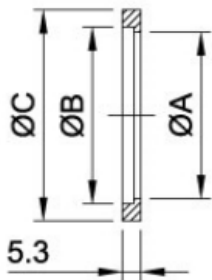

BDE (NORTHAMPTON) LTD

SMS UNION

- SMS ROUND SLOTTED NUT 304**

SIZE	1"	1.5"	2"	2.5"	3"	4"
A	32.00	48.00	60.50	74.00	87.00	113.00
B	RD40*1/6	RD60*1/6	RD70*1/6	RD85*1/6	RD98*1/4	RD125*1/4
D	51.00	74.00	84.00	100.00	114.00	138.00
L	20.00	25.00	26.00	30.00	32.00	31.00
SLOTS	6	6	6	6	6	6

- SMS WELD MALE 316**

SIZE	1"	1.5"	2"	2.5"	3"	4"
A	22.50	25.50	48.50	60.50	72.90	97.60
B	25.00	38.00	51.00	63.50	76.10	101.60
D	RD40*1/6	RD60*1/6	RD70*1/6	RD85*1/6	RD98*1/6	RD125*1/4
L	19.00	23.00	23.00	27.00	27.00	30.00

- SMS WELD LINER 316**

SIZE	1"	1.5"	2"	2.5"	3"	4"
A	22.50	25.50	48.50	60.50	72.90	97.60
B	25.00	38.00	51.00	63.50	76.10	101.60
D	35.50	55.00	65.00	80.00	93.00	118.00
L	15.00	20.00	20.00	24.00	24.00	30.00

- SMS JOINT RING - EPDM**

SIZE	1"	1.5"	2"	2.5"	3"	4"
A	22.80	25.80	48.80	61.00	73.40	100.50
B	25.10	38.10	51.10	63.60	76.10	104.00
C	38.10	47.80	60.80	73.30	85.80	115.70

- SMS BLANK LINER 316**

SIZE	1"	1.5"	2"	2.5"	3"	4"
A	32.00	48.00	60.00	73.50	86.00	116.00
B	35.50	55.00	65.00	80.00	93.00	128.00
C	3.50	5.00	5.00	5.00	5.00	6.00
L	7.50	9.00	10.00	10.00	11.00	11.00