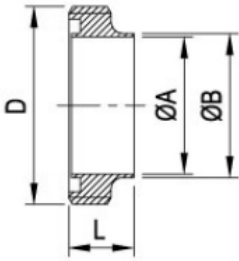

BDE (NORTHAMPTON) LTD

SMS UNION

- SMS ROUND SLOTTED NUT 304**

SIZE	1"	1.5"	2"	2.5"	3"	4"
A	32.00	48.00	60.50	74.00	87.00	113.00
B	RD40*1/6	RD60*1/6	RD70*1/6	RD85*1/6	RD98*1/4	RD125*1/4
D	51.00	74.00	84.00	100.00	114.00	138.00
L	20.00	25.00	26.00	30.00	32.00	31.00
SLOTS	6	6	6	6	6	6

- SMS WELD MALE 316**

SIZE	1"	1.5"	2"	2.5"	3"	4"
A	22.50	25.50	48.50	60.50	72.90	97.60
B	25.00	38.00	51.00	63.50	76.10	101.60
D	RD40*1/6	RD60*1/6	RD70*1/6	RD85*1/6	RD98*1/6	RD125*1/4
L	19.00	23.00	23.00	27.00	27.00	30.00

- SMS WELD LINER 316**

SIZE	1"	1.5"	2"	2.5"	3"	4"
A	22.50	25.50	48.50	60.50	72.90	97.60
B	25.00	38.00	51.00	63.50	76.10	101.60
D	35.50	55.00	65.00	80.00	93.00	118.00
L	15.00	20.00	20.00	24.00	24.00	30.00

- SMS JOINT RING - EPDM**

SIZE	1"	1.5"	2"	2.5"	3"	4"
A	22.80	25.80	48.80	61.00	73.40	100.50
B	25.10	38.10	51.10	63.60	76.10	104.00
C	38.10	47.80	60.80	73.30	85.80	115.70

- SMS BLANK LINER 316**

SIZE	1"	1.5"	2"	2.5"	3"	4"
A	32.00	48.00	60.00	73.50	86.00	116.00
B	35.50	55.00	65.00	80.00	93.00	128.00
C	3.50	5.00	5.00	5.00	5.00	6.00
L	7.50	9.00	10.00	10.00	11.00	11.00