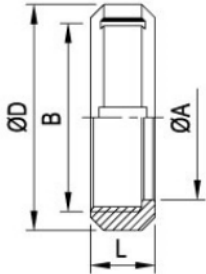

BDE (NORTHAMPTON) LTD

SMS UNION

- SMS ROUND SLOTTED NUT 304**

SIZE	1"	1.5"	2"	2.5"	3"	4"
A	32.00	48.00	60.50	74.00	87.00	113.00
B	RD40*1/6	RD60*1/6	RD70*1/6	RD85*1/6	RD98*1/4	RD125*1/4
D	51.00	74.00	84.00	100.00	114.00	138.00
L	20.00	25.00	26.00	30.00	32.00	31.00
SLOTS	6	6	6	6	6	6

- SMS WELD MALE 316**

SIZE	1"	1.5"	2"	2.5"	3"	4"
A	22.50	25.50	48.50	60.50	72.90	97.60
B	25.00	38.00	51.00	63.50	76.10	101.60
D	RD40*1/6	RD60*1/6	RD70*1/6	RD85*1/6	RD98*1/6	RD125*1/4
L	19.00	23.00	23.00	27.00	27.00	30.00

- SMS WELD LINER 316**

SIZE	1"	1.5"	2"	2.5"	3"	4"
A	22.50	25.50	48.50	60.50	72.90	97.60
B	25.00	38.00	51.00	63.50	76.10	101.60
D	35.50	55.00	65.00	80.00	93.00	118.00
L	15.00	20.00	20.00	24.00	24.00	30.00

- SMS JOINT RING - EPDM**

SIZE	1"	1.5"	2"	2.5"	3"	4"
A	22.80	25.80	48.80	61.00	73.40	100.50
B	25.10	38.10	51.10	63.60	76.10	104.00
C	38.10	47.80	60.80	73.30	85.80	115.70

- SMS BLANK LINER 316**

SIZE	1"	1.5"	2"	2.5"	3"	4"
A	32.00	48.00	60.00	73.50	86.00	116.00
B	35.50	55.00	65.00	80.00	93.00	128.00
C	3.50	5.00	5.00	5.00	5.00	6.00
L	7.50	9.00	10.00	10.00	11.00	11.00