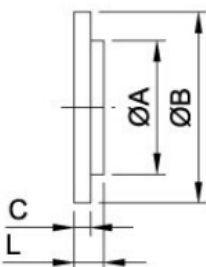

BDE (NORTHAMPTON) LTD

SMS UNION

- SMS ROUND SLOTTED NUT 304**

SIZE	1"	1.5"	2"	2.5"	3"	4"
A	32.00	48.00	60.50	74.00	87.00	113.00
B	RD40*1/6	RD60*1/6	RD70*1/6	RD85*1/6	RD98*1/4	RD125*1/4
D	51.00	74.00	84.00	100.00	114.00	138.00
L	20.00	25.00	26.00	30.00	32.00	31.00
SLOTS	6	6	6	6	6	6

- SMS WELD MALE 316**

SIZE	1"	1.5"	2"	2.5"	3"	4"
A	22.50	25.50	48.50	60.50	72.90	97.60
B	25.00	38.00	51.00	63.50	76.10	101.60
D	RD40*1/6	RD60*1/6	RD70*1/6	RD85*1/6	RD98*1/6	RD125*1/4
L	19.00	23.00	23.00	27.00	27.00	30.00

- SMS WELD LINER 316**

SIZE	1"	1.5"	2"	2.5"	3"	4"
A	22.50	25.50	48.50	60.50	72.90	97.60
B	25.00	38.00	51.00	63.50	76.10	101.60
D	35.50	55.00	65.00	80.00	93.00	118.00
L	15.00	20.00	20.00	24.00	24.00	30.00

- SMS JOINT RING - EPDM**

SIZE	1"	1.5"	2"	2.5"	3"	4"
A	22.80	25.80	48.80	61.00	73.40	100.50
B	25.10	38.10	51.10	63.60	76.10	104.00
C	38.10	47.80	60.80	73.30	85.80	115.70

- SMS BLANK LINER 316**

SIZE	1"	1.5"	2"	2.5"	3"	4"
A	32.00	48.00	60.00	73.50	86.00	116.00
B	35.50	55.00	65.00	80.00	93.00	128.00
C	3.50	5.00	5.00	5.00	5.00	6.00
L	7.50	9.00	10.00	10.00	11.00	11.00