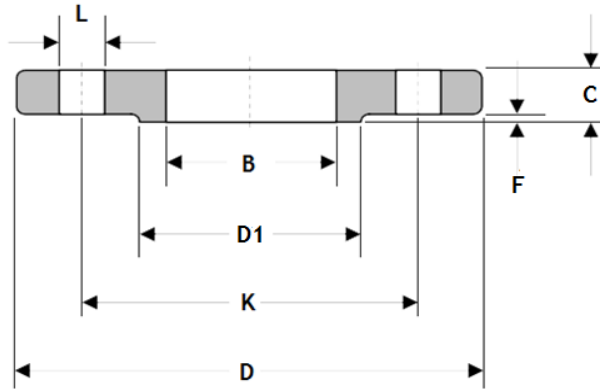

BDE (NORTHAMPTON) LTD

(EN1092-1) PN16 R/F SOW & BLANK FLANGE

• **PN16/101 R/F SOW FLANGE - BORED FOR NB PIPE GRADE 304 & 316**

SIZE	1/2"	3/4"	1"	1.25"	1.5"	2"	2.5"	3"	4"	5"	6"
B	22.00	27.50	34.50	43.50	49.50	61.50	74.70	90.50	116.00	141.50	170.50
D1	45.00	58.00	68.00	78.00	88.00	102.00	122.00	138.00	158.00	188.00	212.00
K	65.00	75.00	85.00	100.00	110.00	125.00	145.00	160.00	180.00	210.00	240.00
D	95.00	105.00	115.00	140.00	150.00	165.00	185.00	200.00	220.00	250.00	285.00
C	14.00	16.00	16.00	16.00	16.00	18.00	18.00	20.00	20.00	22.00	22.00
F	2.00	2.00	2.00	2.00	3.00	3.00	3.00	3.00	3.00	3.00	3.00
L	14.00	14.00	14.00	18.00	18.00	18.00	18.00	18.00	18.00	18.00	22.00
HOLES	4	4	4	4	4	4	8	8	8	8	8

• **PN16/105 R/F BLANK FLANGE - GRADE 316**

SIZE	1/2"	3/4"	1"	1.25"	1.5"	2"	2.5"	3"	4"	5"	6"
G	45.00	58.00	68.00	78.00	88.00	102.00	122.00	138.00	158.00	188.00	212.00
K	65.00	75.00	85.00	100.00	110.00	125.00	145.00	160.00	180.00	210.00	240.00
D	95.00	105.00	115.00	140.00	150.00	165.00	185.00	200.00	220.00	250.00	285.00
C	14.00	16.00	16.00	16.00	16.00	18.00	18.00	20.00	20.00	22.00	22.00
F	2.00	2.00	2.00	2.00	3.00	3.00	3.00	3.00	3.00	3.00	3.00
L	14.00	14.00	14.00	18.00	18.00	18.00	18.00	18.00	18.00	18.00	22.00
HOLES	4	4	4	4	4	4	8	8	8	8	8