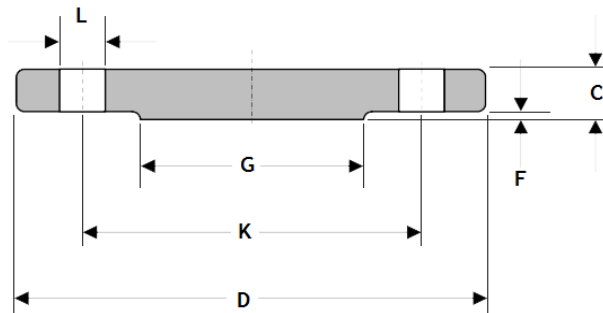

BDE (NORTHAMPTON) LTD

(EN1092-1) PN16 R/F SOW & BLANK FLANGE

• **PN16/101 R/F SOW FLANGE - BORED FOR NB PIPE GRADE 304 & 316**

SIZE	1/2"	3/4"	1"	1.25"	1.5"	2"	2.5"	3"	4"	5"	6"
B	22.00	27.50	34.50	43.50	49.50	61.50	74.70	90.50	116.00	141.50	170.50
D1	45.00	58.00	68.00	78.00	88.00	102.00	122.00	138.00	158.00	188.00	212.00
K	65.00	75.00	85.00	100.00	110.00	125.00	145.00	160.00	180.00	210.00	240.00
D	95.00	105.00	115.00	140.00	150.00	165.00	185.00	200.00	220.00	250.00	285.00
C	14.00	16.00	16.00	16.00	16.00	18.00	18.00	20.00	20.00	22.00	22.00
F	2.00	2.00	2.00	2.00	3.00	3.00	3.00	3.00	3.00	3.00	3.00
L	14.00	14.00	14.00	18.00	18.00	18.00	18.00	18.00	18.00	18.00	22.00
HOLES	4	4	4	4	4	4	8	8	8	8	8

• **PN16/105 R/F BLANK FLANGE - GRADE 316**

SIZE	1/2"	3/4"	1"	1.25"	1.5"	2"	2.5"	3"	4"	5"	6"
G	45.00	58.00	68.00	78.00	88.00	102.00	122.00	138.00	158.00	188.00	212.00
K	65.00	75.00	85.00	100.00	110.00	125.00	145.00	160.00	180.00	210.00	240.00
D	95.00	105.00	115.00	140.00	150.00	165.00	185.00	200.00	220.00	250.00	285.00
C	14.00	16.00	16.00	16.00	16.00	18.00	18.00	20.00	20.00	22.00	22.00
F	2.00	2.00	2.00	2.00	3.00	3.00	3.00	3.00	3.00	3.00	3.00
L	14.00	14.00	14.00	18.00	18.00	18.00	18.00	18.00	18.00	18.00	22.00
HOLES	4	4	4	4	4	4	8	8	8	8	8