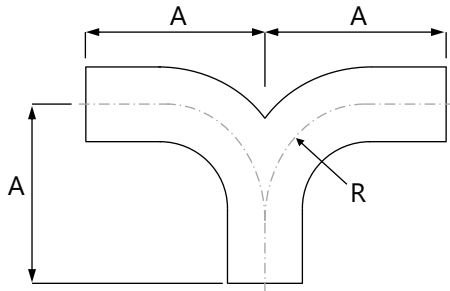

**SWEPT TEE POLISHED 316L**

	1"	1.5"	2"	2.5"	3"	4"
<b>Stock Code</b>	0950110	0950115	0950120	0950125	0950130	0950140
<b>A</b>	65	85	110	135	155	195
<b>R</b>	37.5	57	76.5	95.3	114	153
<b>Thickness</b>	1.5	1.5	1.5	1.5	1.5	2

**SEAGULL TEE POLISHED 316L**

	1"	1.5"	2"	2.5"	3"	4"
<b>Stock Code</b>	0950210	0950215	0950220	0950225	0950230	0950240
<b>A</b>	65	85	110	135	155	195
<b>R</b>	37.5	57	76.5	95.3	114	153
<b>Thickness</b>	1.5	1.5	1.5	1.5	1.5	2

**Y-PIECE POLISHED 316L**

	1"	1.5"	2"	2.5"	3"	4"
<b>Stock Code</b>	0950310	0950315	0950320	0950325	0950330	0950340
<b>A</b>	44	64	89	114	134	174
<b>B</b>	22	31	44	58	67	85
<b>Thickness</b>	1.5	1.5	1.5	1.5	1.5	2