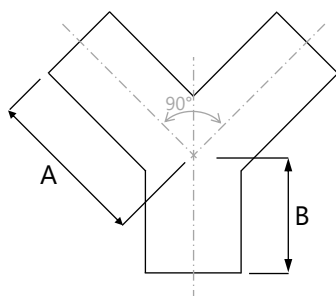

**SWEPT TEE POLISHED 316L**

	1"	1.5"	2"	2.5"	3"	4"
<b>Stock Code</b>	0950110	0950115	0950120	0950125	0950130	0950140
<b>A</b>	65	85	110	135	155	195
<b>R</b>	37.5	57	76.5	95.3	114	153
<b>Thickness</b>	1.5	1.5	1.5	1.5	1.5	2

**SEAGULL TEE POLISHED 316L**

	1"	1.5"	2"	2.5"	3"	4"
<b>Stock Code</b>	0950210	0950215	0950220	0950225	0950230	0950240
<b>A</b>	65	85	110	135	155	195
<b>R</b>	37.5	57	76.5	95.3	114	153
<b>Thickness</b>	1.5	1.5	1.5	1.5	1.5	2

**Y-PIECE POLISHED 316L**

	1"	1.5"	2"	2.5"	3"	4"
<b>Stock Code</b>	0950310	0950315	0950320	0950325	0950330	0950340
<b>A</b>	44	64	89	114	134	174
<b>B</b>	22	31	44	58	67	85
<b>Thickness</b>	1.5	1.5	1.5	1.5	1.5	2